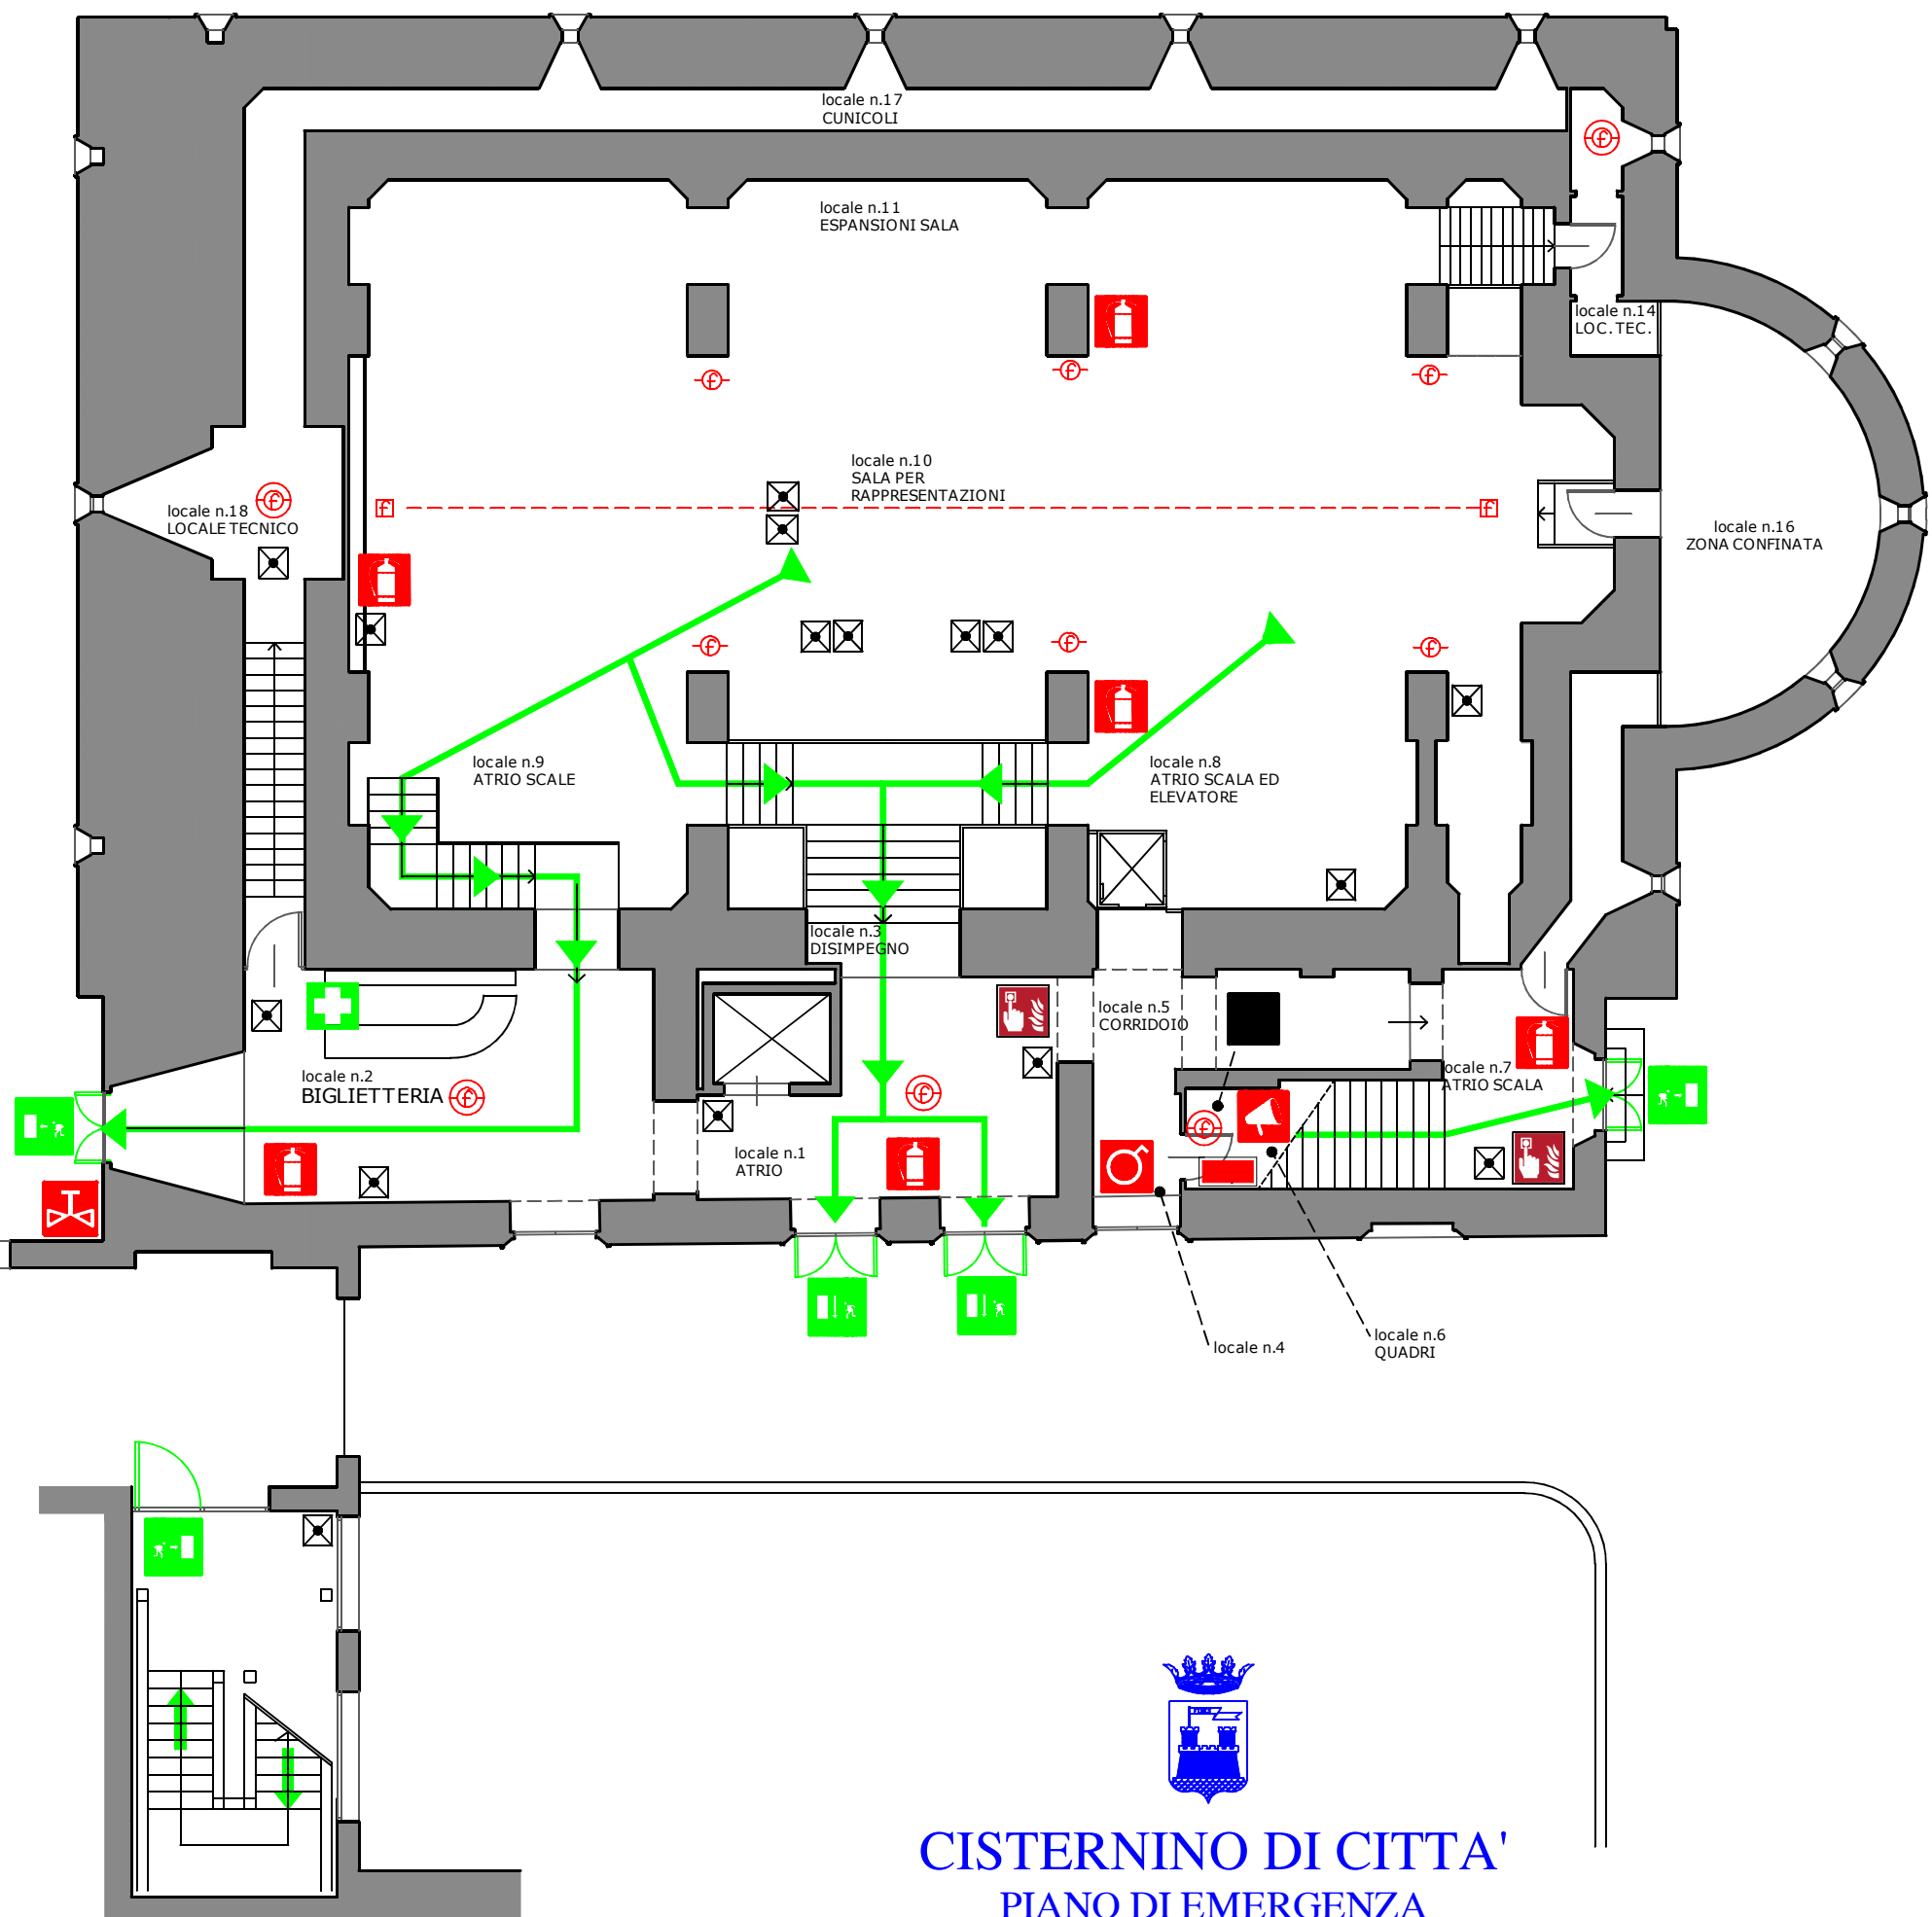

LEGENDA:

-  Vie di esodo
-  Uscita di emergenza
-  Uscita
-  Estintore
-  Pulsante di allarme
-  Sgancio corrente
-  Quadro elettrico
-  Cassetta pronto soccorso
-  Valvola Intercettazione Combustibile
-  Pannello remoto rivelazione incendi
-  Centrale di rivelazione incendi
-  Porta tagliafuoco dotata di maniglione antipanico
-  Porta tagliafuoco
-  Impianto di diffusione sonora
-  Rilevatore fumi a soffitto
-  Rilevatore fumi sotto pavimento flottante
-  Barriera a infrarossi rivelazione fumi
-  Lampada illuminazione sicurezza

CISTERNINO DI CITTA'

PIANO DI EMERGENZA

ALLEGATO A: Planimetria con indicazione dei presidi e impianti sicurezza PIANO TERRA