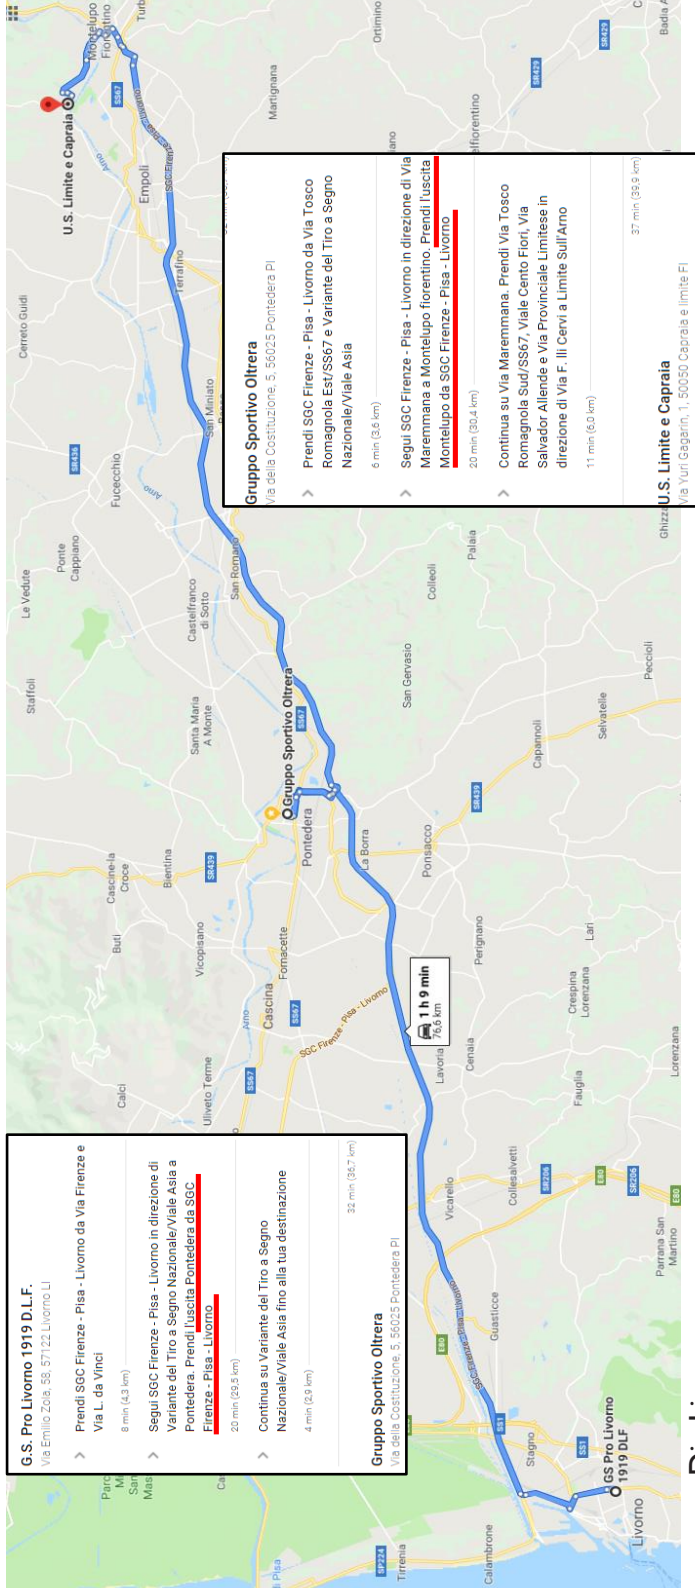

11° MEMORIAL VITULANO CAMPI SPORTIVI

Dir. Firenze

G.S. Pro Livorno 1919 D.L.F.
Via Emilio Zola, 33, 57122 Livorno LI

- **Frendi SGC Firenze - Pisa - Livorno da Via Firenze e Via L. da Vinci**
  8 min (4,3 km)
- **Segui SGC Firenze - Pisa - Livorno in direzione di Variante del Tiro a Segno Nazionale/ Viale Asia a Pontedera. Prendi Uscita Pontedera da SGC Firenze - Pisa - Livorno**
  20 min (33,3 km)
- **Continua su Variante del Tiro a Segno Nazionale/ Viale Asia fino alla tua destinazione**
  4 min (2,9 km)

Gruppo Sportivo Oltrea
Via della Costituzione, 5, 56023 Pontedera PI

32 min (35,7 km)

Gruppo Sportivo Oltrea
Via della Costituzione, 5, 56023 Pontedera PI

- **Prendi SGC Firenze - Pisa - Livorno da Via Tosco Romagnola Est/SS67 e Variante del Tiro a Segno Nazionale/ Viale Asia**
  6 min (3,4 km)
- **Segui SGC Firenze - Pisa - Livorno in direzione di Via Maremmana a Montelupo fiorentino. Prendi Uscita Montelupo da SGC Firenze - Pisa - Livorno**
  20 min (30,4 km)
- **Continua su Via Maremmana. Prendi Via Tosco Romagnola Sud/SS67, Viale Cento Fiori, Via Salvador Allende e Via Provinciale Limiteise in direzione di Via F. Illi Cervi a Limite Sull'Arno**
  11 min (6,0 km)

U.S. Limite e Capraia
Via Nur Gagarin, 1, 50050 Capraia e Limite FI

37 min (35,9 km)

Dir. Livorno