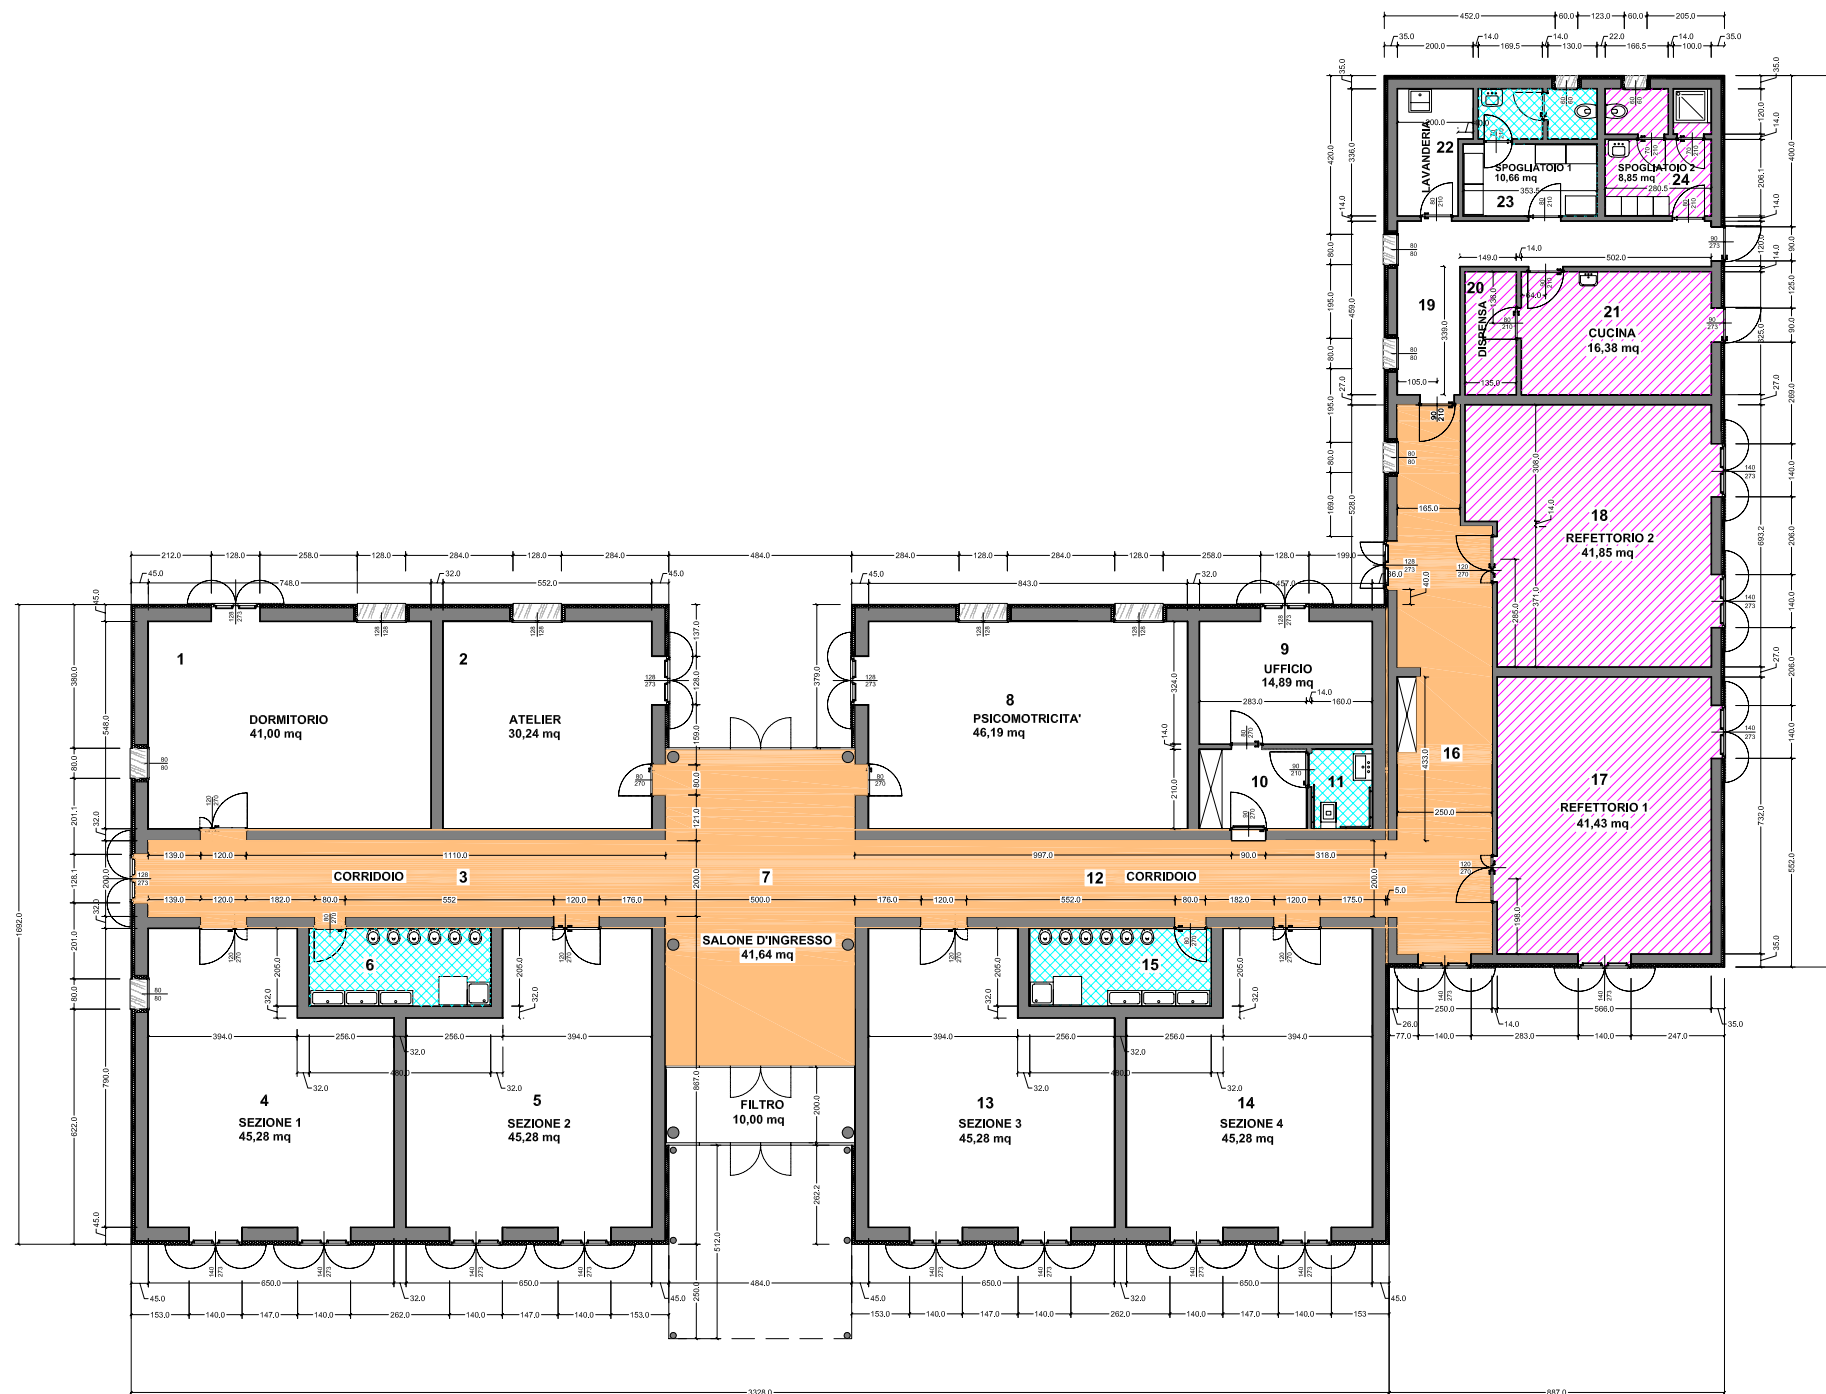

Scuola d'Infanzia  
Statale  
"Pestalozzi"  
Via G. Coen - Livorno

PIANTA PIANO TERRA

LEGENDA

- CONNETTIVO
- SERVIZI IGIENICI
- Cucine/Dispense  
REFEZIONE: - Spogliatoi  
e servizi LOCALI TECNICI Refettori
- ASCENSORE

- n° di piano  
n° porta
- 0-0 PORTA CON MANIGLIONE ANTIPANICO
- n° di piano  
n° porta
- 0-0 PORTA REI
- 0-0 PORTA REI CON MANIGLIONE ANTIPANICO